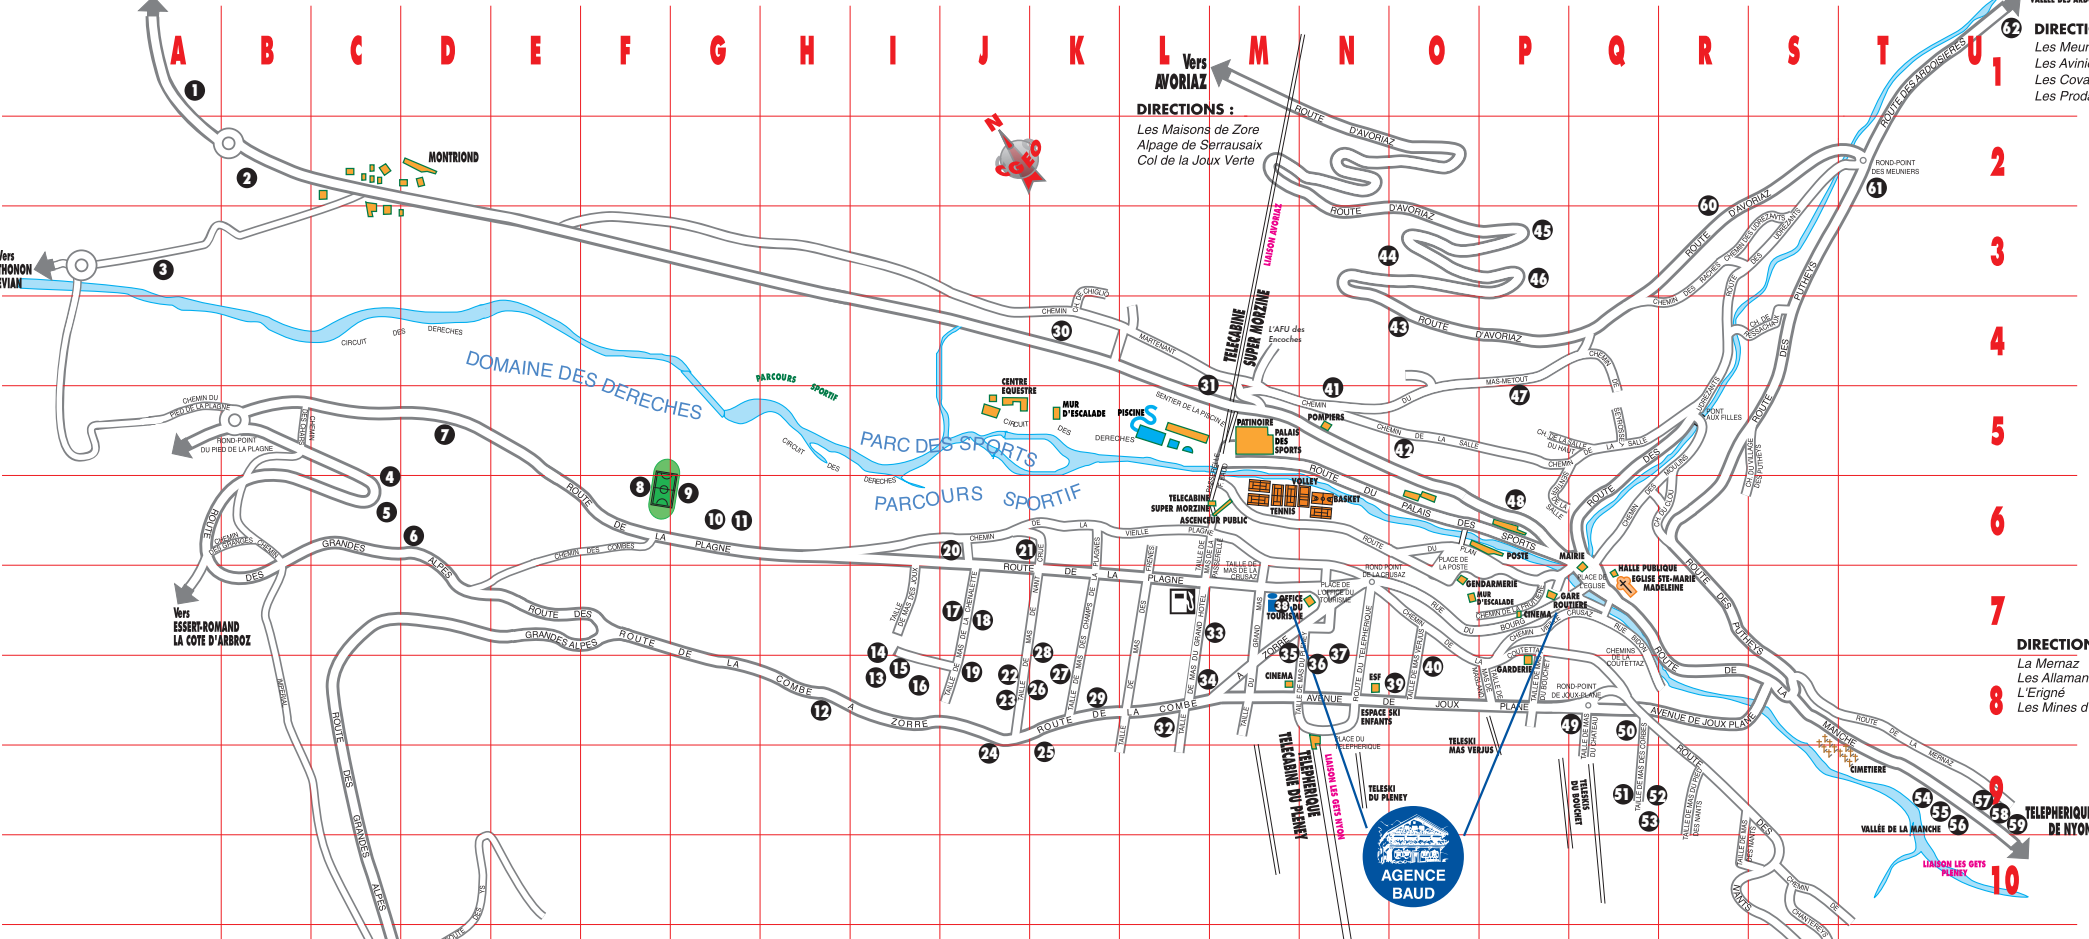

**DIRECTIONS :**  
 Lac de Montrond  
 Ardent  
 Lindarats  
 Col de la Joux verte  
 Avoriaz

LAC DE MONTROND

**TELEPHERIQUE D'AVORIAZ**  
 Vallée des Ardoisières

**DIRECTIONS :**  
 Les Meuniers  
 Les Avinières  
 Les Covagnes  
 Les Prodrans

**DIRECTIONS :**  
 Vers AVORIAZ  
 Les Maisons de Zore  
 Alpage de Serrusaix  
 Col de la Joux Verte

**DIRECTIONS :**  
 La Mernaz  
 Les Allamands  
 L'Erigné  
 Les Mines d'Or

**TELEPHERIQUE DE NYON**  
 Vallée de la Manche

**COL DE JOUX-PLANE**  
 SAMOENS (Route d'été)

**DIRECTIONS :**  
 Les Nants  
 Les Grangettes  
 Le Rocher  
 Les Fys  
 La Combette  
 La Charniaz

LEGENDE		● Résidences			
1	L'Orée de Morzine	15	Les Joux	35	Le Slalom
2	Le Soleil Blanc	16	Le Lezy	36	L'Olympique
3	Les Portes de Morzine	17	Le Char du Crêt	37	Les Mapis
4	La Plagne	18	Les Mitoulets	38	Le Polaton
5	Les Chalets de Morzine	19	Les Cordettes	39	Le St-Alban
6	Les Granges	20	La Chicane / Paradiso	40	Le Morzena
7	Morzine 1000	21	Les Tavillons	41	Les Balcons de Morzine
8	Le Nantaux / Ressachaux	22	La Perle des Alpes	42	Les Bois de la Croix
9	Aborlette / C'Manle	23	Le Nant Cruel	43	Les Tétralyres
10	Les Aiguilles Blanches	24	La Corniche	44	La Macagne
11	La Tovachire			45	L'Orchidée
				46	Atray
				47	Le Bouchet
				48	
				49	
				50	
				51	
				52	
				53	
				54	
				55	
				56	
				57	
				58	
				59	
				60	

Le côté d'un carré = 150m environ